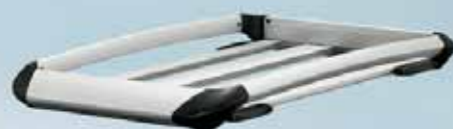

Aby Váš vůz výborně obstál i v extrémních případech, kdy potřebujete převést například objemnější sportovní výbavu, nabízíme Vám nejrozumnější doplňky z kategorie **přeprava**. Díky nim můžete převážet lyže, kola, snowboardy a další zavazadla mnohem bezpečněji a také zachovat v interiéru vozu maximální prostor pro posádku.

Uzamykatelný nosič jízdního kola s hliníkovým profilem o nosnosti až 20 kg (3T0 053 668)
Bez vyobrazení: **Uzamykatelný nosič jízdního kola s kovovým profilem** (LBT 009 003A)

Uzamykatelný nosič lyží nebo snowboardů s hliníkovým profilem, kapacita až 4 páry lyží nebo 2 snowboardy (LBB 000 001)
Bez vyobrazení: **Uzamykatelný nosič lyží nebo snowboardů s kovovým profilem**, kapacita až 4 páry lyží nebo 2 snowboardy (LBT 071 027)

Zavazadlový koš, dodáván včetně upínací sítě a popruhů (LBT 009 006)

Uzamykatelný box na lyže a snowboardy, kapacita až 5 párů lyží nebo 4 snowboardy, objem 380 litrů, úspěšně absolvoval City Crash Test (5L6 071 175)
Bez vyobrazení: **Uzamykatelný box na zavazadla**, kapacita 370 litrů (LBT 009 002A)

Příčný střešní nosič pro model Fabia Combi (LAS 620 002A)

Podélný střešní nosič černý pro model Fabia Combi (LAS 720 001)
Bez vyobrazení:
Podélný střešní nosič stříbrný pro model Fabia Combi (LAS 720 002)

Nosič jízdních kol na tažné zařízení, kapacita 2 kola (LBT 009 005)

Základní střešní nosič pro model Fabia Hatchback (LAS 710 001B)